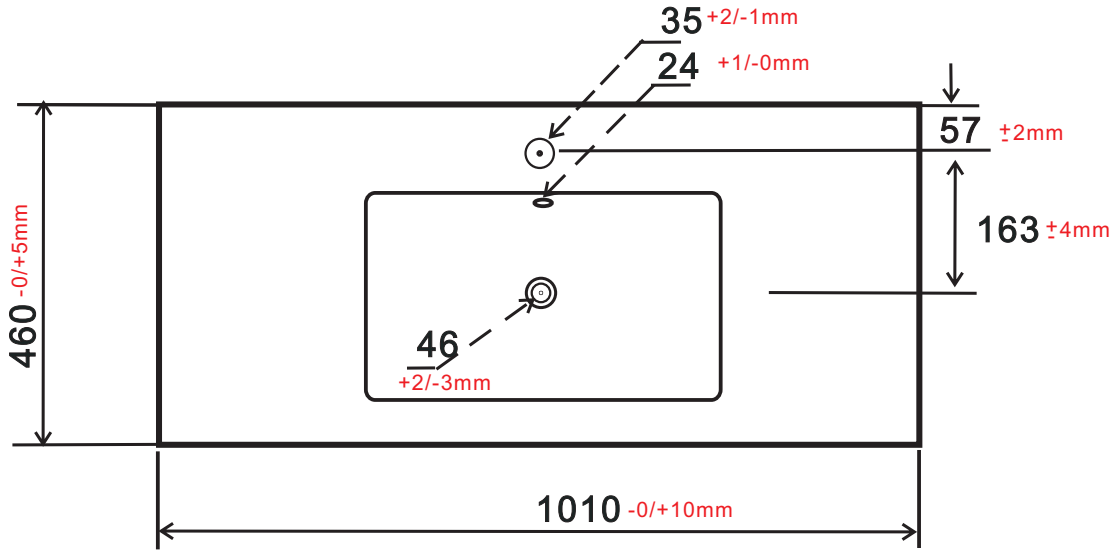

TR4530-1000

TOP VIEW

SIDE VIEW